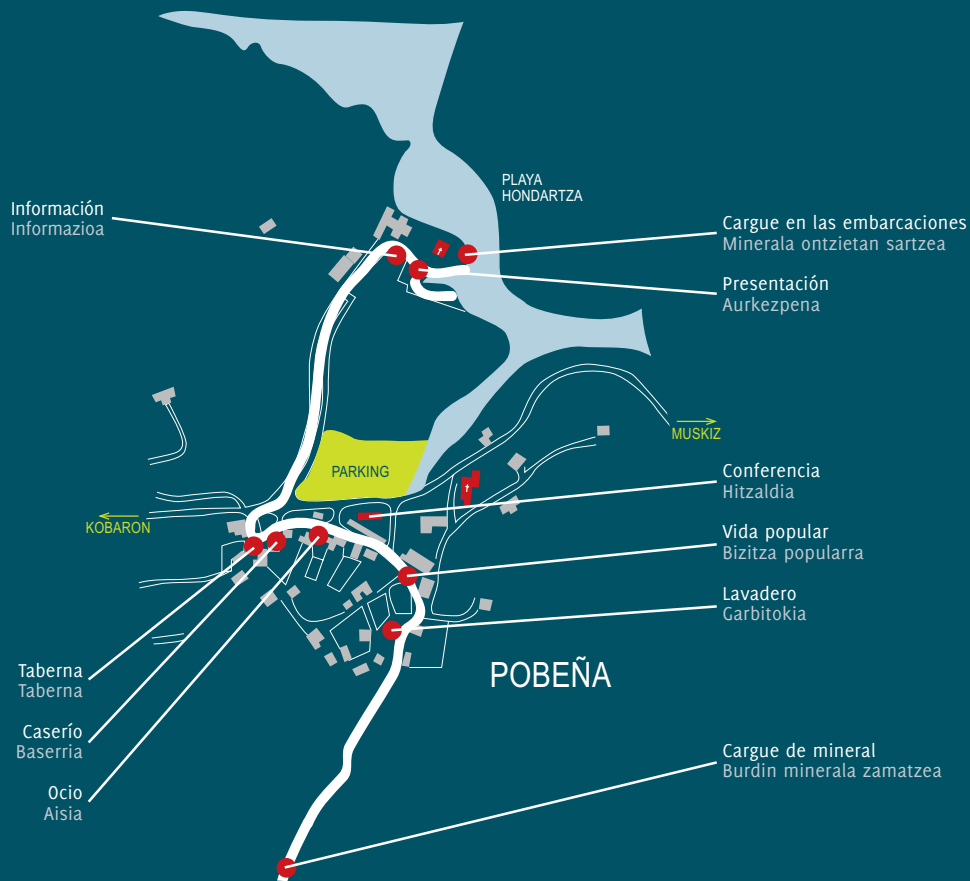

UZTAILAK
25
JULIO

ESCFNIFICACI3N DE LA MINERIA
TRADICIONAL
MEATZARITZA TRADIZIONALAREN
ESZENARATZEA

POBEÑA
1890

 Ayuntamiento de Muskiz
Muskizko Udala
Área de Cultura / Kultura Saila

POBEÑA AUZOLAGUNA

 TRUEBA
ENKARTAZIOAK
dokumentazio eta dibulgazio gunea
centro de documentación y divulgación
ENCARTACIONES

El transporte de mineral de hierro por cabotaje
Burdinaren minerala garraiatzea kabotaje bidez

ITINERARIO / IBILBIDEA

POBEÑA
1890

- 11:00** Comienzo de actividad en los diferentes escenarios
Jarduerari hasiera ematea eszenatoki ezberdinetan
- 12:00** Conferencia sobre Pobeña y la Venaquería
Pobeñari eta Venaqueriari buruzko hitzaldia
- 12:30** Salida de la carreta de bueyes cargada de mineral de hierro
Idi gurdia irtetea, burdin mineralaz beteta
- 14:30** Llegada de la carreta al cargadero y comida
Gurdia kargatzeko tokira iristea eta bazkaria
- 18:00** Llegada de los barcos venaqueros
Ontzi "benakeroak" iristea
- 18:15** Recibimiento a los patrones
Patroiei ongietorria egitea
- 18:30** Cargue del mineral de hierro en la Santa Ana y en la Brokoa
Burdin minerala zamatzea Santa Anan eta Brokoan
- 19:00** Sardinada popular
Sardina jate herrikoia

El transporte de mineral de hierro
Burdinaren minerala garraiatzea