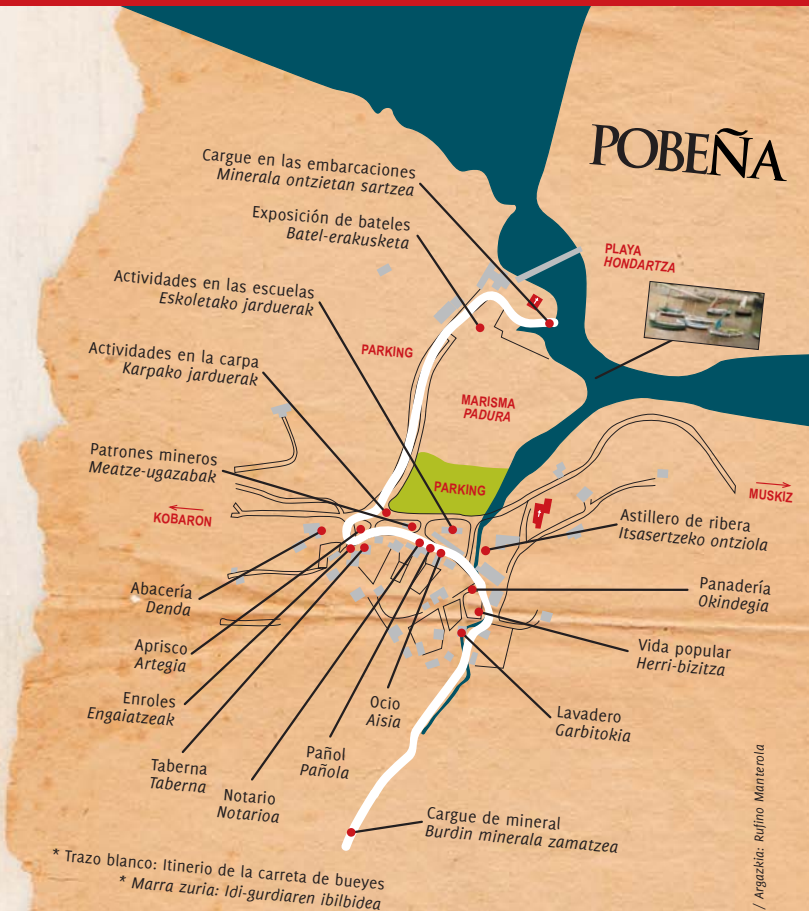

MEATZARITZA
TRADIZIONALAREN ANTZEZPENA

UZTAILAK 31 JULIO

- **10:00** Comienzo de actividad en los diferentes escenarios
  Jarduerari hasiera ematea eszenatoki ezberdinetan
- **12:00** Salida de la carreta de bueyes cargada de mineral de hierro
  Idi gurdia irtetea, burdin mineralaz beteta
- **14:00** Llegada de la carreta al cargadero
  Gurdia kargatzeko tokira iristea
- **14:30** Fotografía de grupo
  Taldeko argazkia
- **19:00** Cargue del mineral de hierro en la Cantu Santa Ana
  Burdin minerala zamatzea Cantu Santa Anan

**BATELERO
EGUNA 2011**

Durante todo el día se celebrará el Batelero Eguna 2011 de la Asociación Euskal Bateleroak
Egun osoan zehar Euskal Bateleroak Elkarteak Batelero Eguna 2011 ospatuko du

ACTIVIDADES EN LA CARPA · JARDUERAK KARPAN

Información
Informazioa

- **10:00** Presentación del evento y de la Asociación Euskal Bateleroak
  Ekitaldiaren eta Euskal Bateleroak Elkartearen aurkezpena
- **13:00** Asamblea anual de la Asociación Euskal Bateleroak
  Euskal Bateleroak Elkartearen urteko batzarra
- **15:00** Comida
  Bazkaria
- **18:00** Homenaje a nuestros mayores y a los venaqueros
  Gure nagusiei ete benakeroei omenaldia

ACTIVIDADES EN LAS ESCUELAS · JARDUERAK ESKOLETAN

- **11:00** Proyección de vídeos y fotografías de Euskal Bateleroak
  Euskal Bateleroak Elkartearen bideo eta argazki proiektzioa
- **12:00** Charla sobre la venaquería
  Benakeriari buruzko hitzaldia
- **13:00** Proyección de fotografías de Pobeña
  Pobeñako argazki proiektzioa

Foto / Argazkia: Rufino Manterola